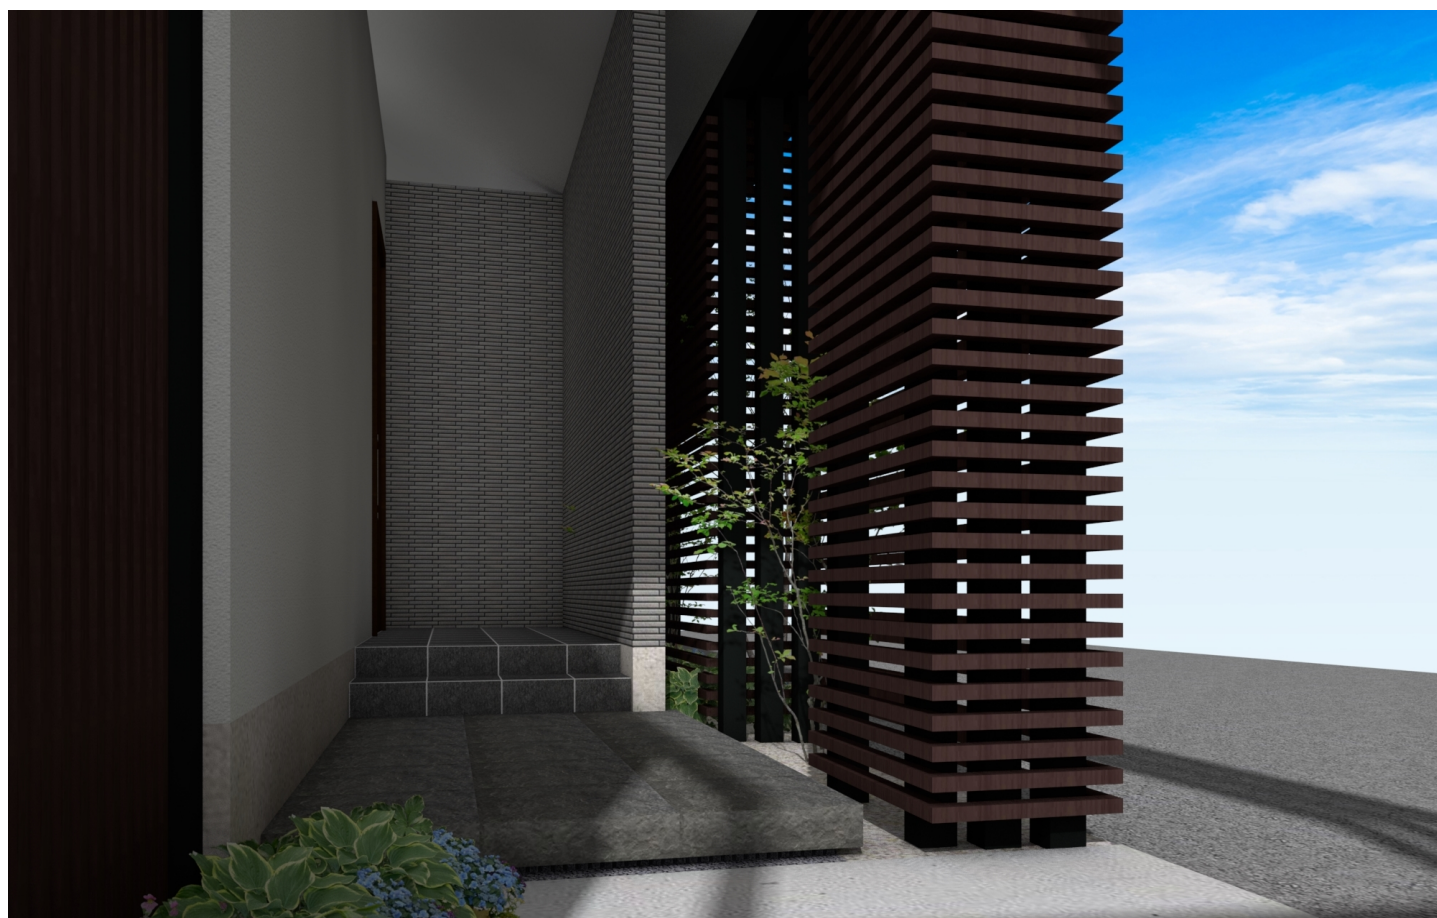

他社の図面を利用した受注行為は致しません。
New moral standard
私たちはエクステリア&ガーデンデザイナーの信頼性を高めるべく、このマークに賛同しています。

PERSPECTIVE DRAWING ※外観イメージパース [建物・植栽等イメージのため実際とは異なります。]

Exterior & Garden Plan	外構計画図面	年 月 日	DESIGN	DRAWING	SCALE	DATE / PAGE
			中野	中野	S=1/100