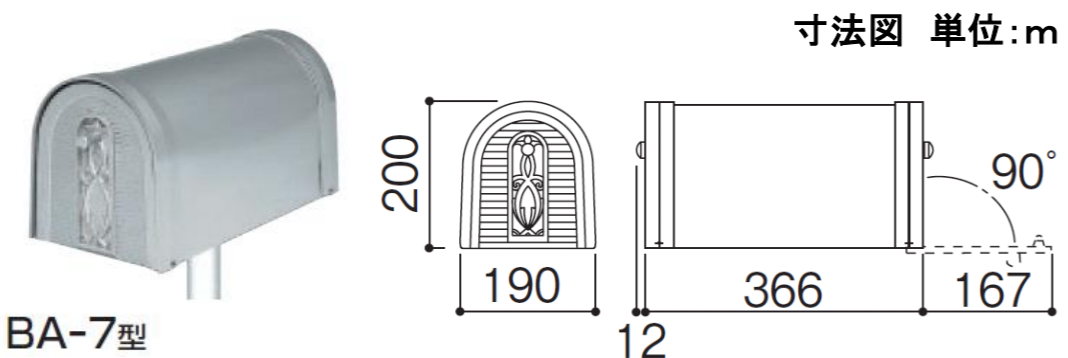

ポストのキャッチ部品

【当パーツショップで購入いただける部品】

■BA-7型ポスト用キャッチ

BA-7型

■商品名:キャッチオス・メス
(セット内容:扉側部品1個、本体側部品1個、取り付けねじ4個)

■商品記号:55SAO203040-NA

【当パーツショップで購入いただけない部品】

■BA-14型ポスト用キャッチ