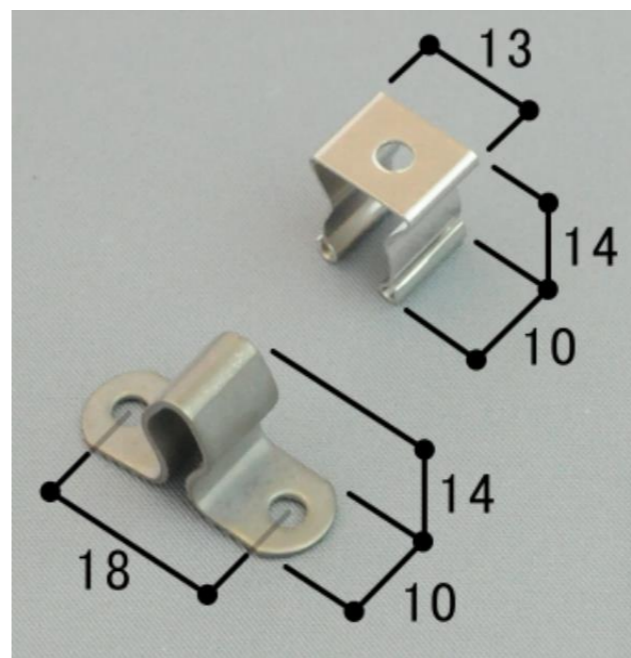

【お客様相談室】
0570-082-390

受付時間:月~金曜 9:00~17:00
休業日:土・日曜、祝日、夏期休業、年末年始