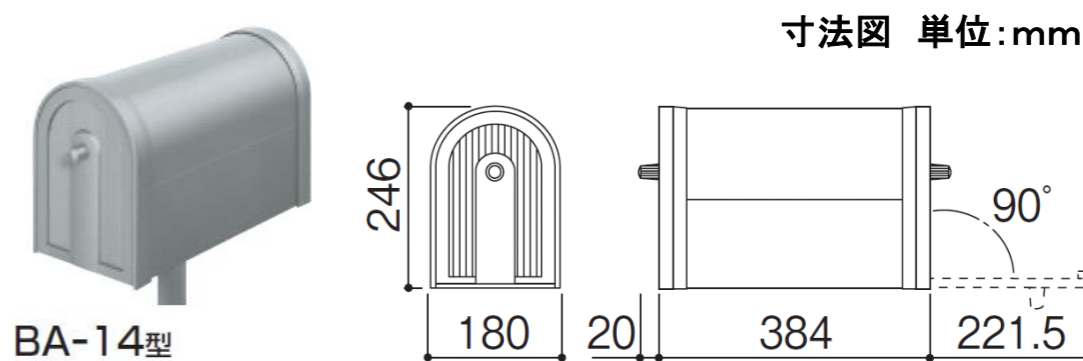

ポストのキャッチ部品

【当パーツショップで購入いただける部品】

■BA-7型ポスト用キャッチ

BA-7型

■商品名:キャッチオス・メス
(セット内容:扉側部品1個、本体側部品1個、取り付けねじ4個)

■商品記号:55SAO203040-NA

【当パーツショップで購入いただけない部品】

■BA-14型ポスト用キャッチ