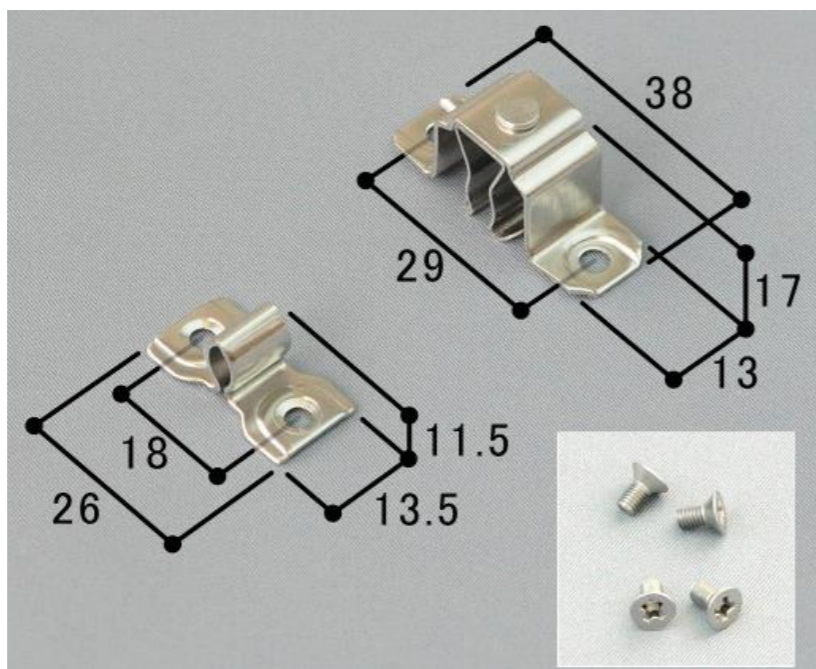

ポストのキャッチ部品

【当パーツショップで購入いただける部品】

■BA-7型ポスト用キャッチ

BA-7型

■商品名:キャッチオス・メス
(セット内容:扉側部品1個、本体側部品1個、取り付けねじ4個)

■商品記号:55SAO203040-NA

【当パーツショップで購入いただけない部品】

■BA-14型ポスト用キャッチ