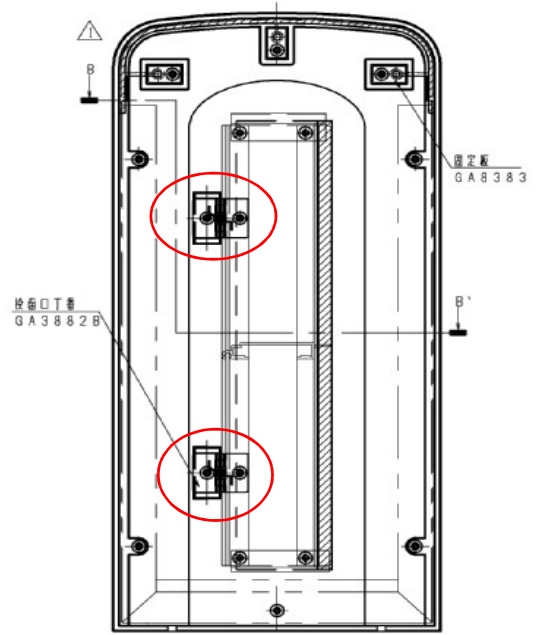

機能門柱KE型 (販売期間2001年11月～2021年5月)

KE-POST

部品番号 GA3882 バネ丁番