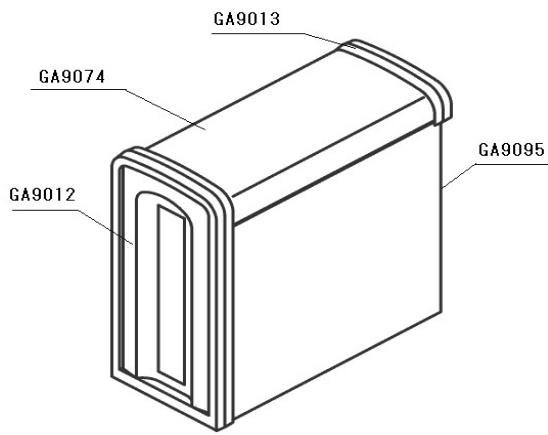

機能門柱KE型 (販売期間2001年11月～2021年5月)

KE-POST

部品番号 GA3882 バネ丁番