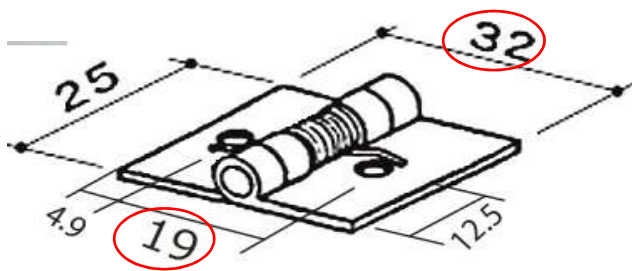

# ステイムAJ

(販売期間2008年3月～)

部品番号 GA3882  
部品名 丁番

代替部品

※2016年9月29日迄使用