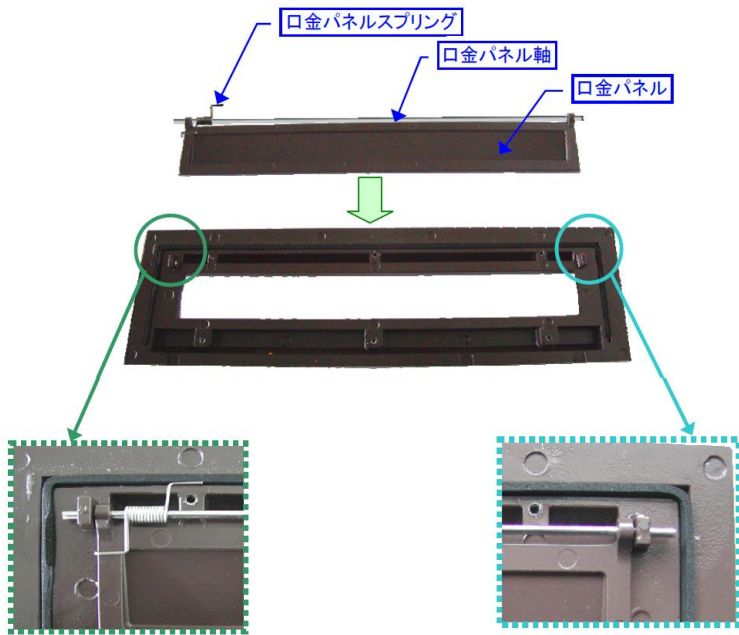

ポスト「HA型」投函口部品

HA-3型

HA-11型

口金パネル
部品番号:BCO-1020

口金パネルスプリング
部品番号:BCO-2080

口金パネル軸
部品番号:BCO-6090

φ3