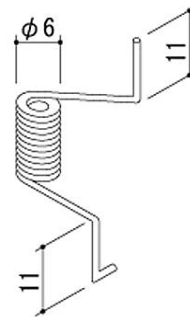

ポスト「HA型」投函口部品

HA-3型

HA-11型

口金パネル
部品番号:BCO-1020

口金パネルスプリング
部品番号:BCO-2080

口金パネル軸
部品番号:BCO-6090

φ3