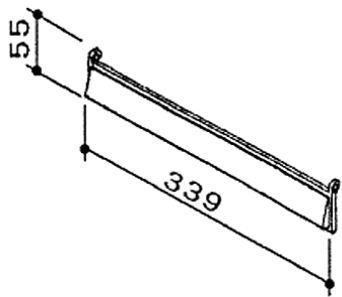

ポスト「HA型」投函口部品

HA-3型

HA-11型

口金パネル
部品番号:BCO-1020

口金パネルスプリング
部品番号:BCO-2080

口金パネル軸
部品番号:BCO-6090

φ3