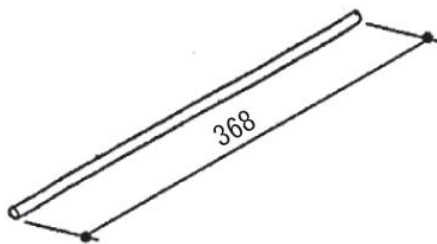

ポスト「HA型」投函口部品

HA-3型

HA-11型

口金パネル
部品番号:BCO-1020

口金パネルスプリング
部品番号:BCO-2080

口金パネル軸
部品番号:BCO-6090

φ3