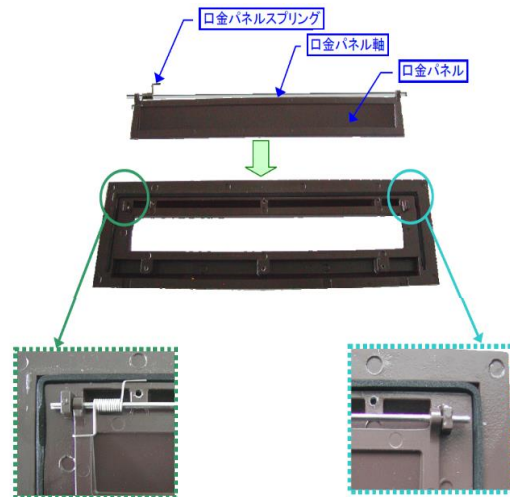

ポスト「KA-1型」投函口部品

ジェーブラック (JK)

「KA-6型」
2013年販売終了

KA-6型
ジェーグレー (JG)

KA-6型
メタリックブラウン (JMB)

KA-6型
ジェーブラック (JK)

デザインパネル
部品番号: KA1-1010

JK色のみ手配可

口金パネル
部品番号: BCO-1020

口金パネル軸
部品番号: BCO-6090

φ3

口金パネルスプリング
部品番号: BCO-2080