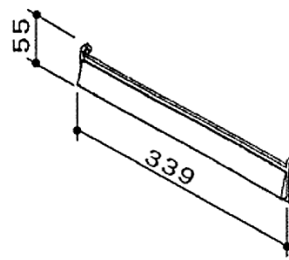

ポスト「KA-1型」投函口部品

ジェーブラック (JK)

「KA-6型」
2013年販売終了

KA-6型
ジェーグレー (JG)

KA-6型
メタリックブラウン (JMB)

KA-6型
ジェーブラック (JK)

デザインパネル
部品番号: KA1-1010

JK色のみ手配可

口金パネル
部品番号: BCO-1020

口金パネル軸
部品番号: BCO-6090

φ3

口金パネルスプリング
部品番号: BCO-2080