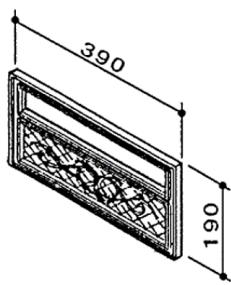

ポスト「KA-1型」投函口部品

ジェーブラック (JK)

「KA-6型」
2013年販売終了

KA-6型
ジェーグレー (JG)

KA-6型
メタリックブラウン (JMB)

KA-6型
ジェーブラック (JK)

デザインパネル
部品番号: KA1-1010

JK色のみ手配可

口金パネル
部品番号: BCO-1020

口金パネル軸
部品番号: BCO-6090

φ3

口金パネルスプリング
部品番号: BCO-2080