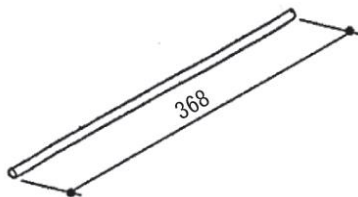

ポスト「KA-1型」投函口部品

ジェーブラック (JK)

「KA-6型」
2013年販売終了

KA-6型
ジェーグレー (JG)

KA-6型
メタリックブラウン (JMB)

KA-6型
ジェーブラック (JK)

デザインパネル
部品番号: KA1-1010

JK色のみ手配可

口金パネル
部品番号: BCO-1020

口金パネル軸
部品番号: BCO-6090

φ3

口金パネルスプリング
部品番号: BCO-2080