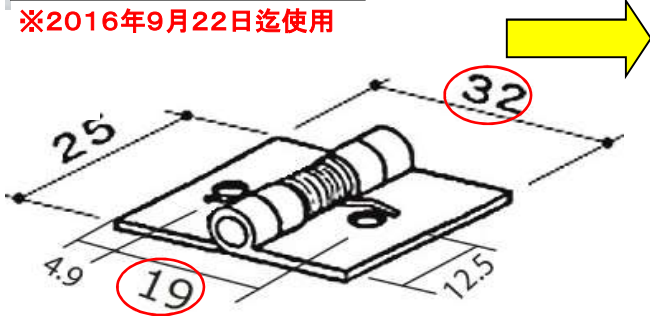

## ポストSTS-1 (N) 型

(販売期間2005年3月～)

前入れ後ろ出しタイプ

埋め込みタイプ

寸法図 単位:mm

部品番号 GA3882  
部品名 丁番

※2016年9月22日迄使用

代替部品