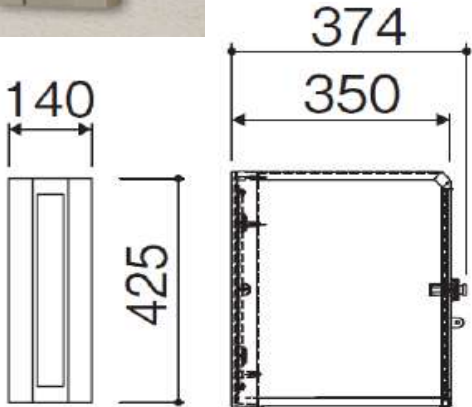

## ポストSTS-1 (N) 型

(販売期間2005年3月～)

前入れ後ろ出しタイプ

埋め込みタイプ

寸法図 単位:mm

部品番号 GA3882  
部品名 丁番

※2016年9月22日迄使用

代替部品

## 投函口丁番セット H0GB8532S

※丁番は2個セット、ねじ4本のセット品です。

※丁番は羽根の小さい方をポスト本体、羽根の大きい方を投函口に取り付けます。

小ねじトラス  
4X7X8