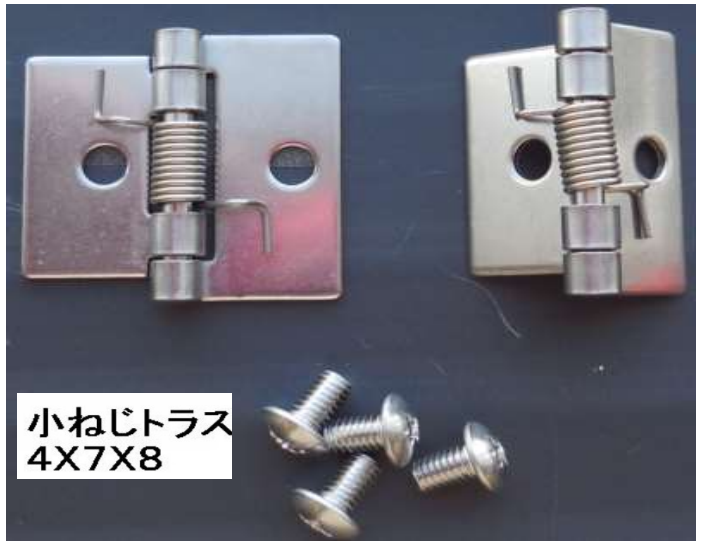

## ポストSTS-1 (N) 型

(販売期間2005年3月～)

前入れ後ろ出しタイプ

埋め込みタイプ

寸法図 単位:mm

部品番号 GA3882  
部品名 丁番

※2016年9月22日迄使用

代替部品

## ポストSTS-2 (N) 型

(販売期間2006年4月～)

前入れ横出しタイプ

## 投函口丁番セット H0GB8532S

※丁番は2個セット、ねじ4本のセット品です。

※丁番は羽根の小さい方をポスト本体、羽根の大きい方を投函口に取り付けます。

小ねじトラス  
4X7X8