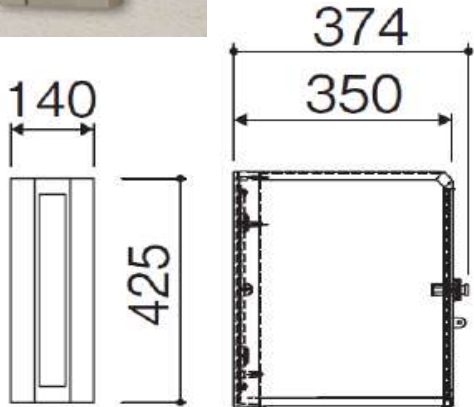

ポストSTS-1 (N) 型
 (販売期間2005年3月～)

前入れ後ろ出しタイプ

埋め込みタイプ

寸法図 単位:mm

部品番号 GA3882
 部品名 丁番

※2016年9月22日迄使用

代替部品

ポストSTS-2 (N) 型
 (販売期間2006年4月～)

前入れ横出しタイプ

投函口丁番セット HOGB8532S

※丁番は2個セット、ねじ4本のセット品です。

※丁番は羽根の小さい方をポスト本体、羽根の大きい方を投函口に取り付けます。

小ねじトラス
 4X7X8