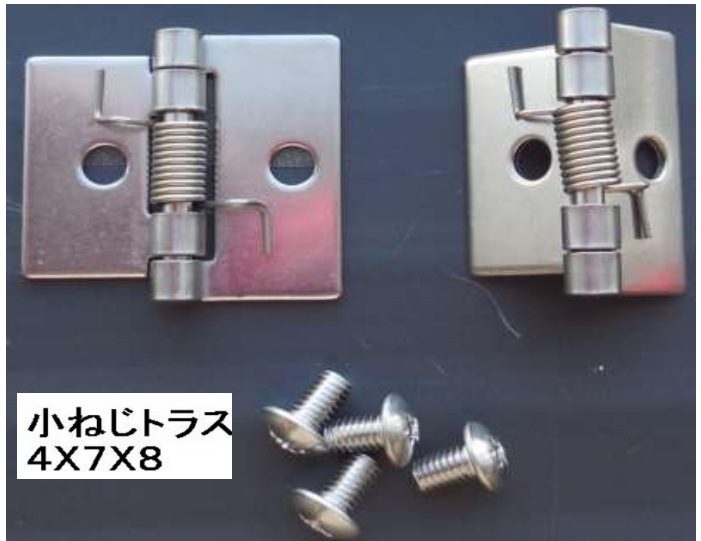

ポストSTS-1 (N) 型
 (販売期間2005年3月～)

前入れ後ろ出しタイプ

埋め込みタイプ

寸法図 単位:mm

部品番号 GA3882
 部品名 丁番

※2016年9月22日迄使用

代替部品

ポストSTS-2 (N) 型
 (販売期間2006年4月～)

前入れ横出しタイプ

投函口丁番セット HOGB8532S

※丁番は2個セット、ねじ4本のセット品です。

※丁番は羽根の小さい方をポスト本体、羽根の大きい方を投函口に取り付けます。

小ねじトラス
 4X7X8