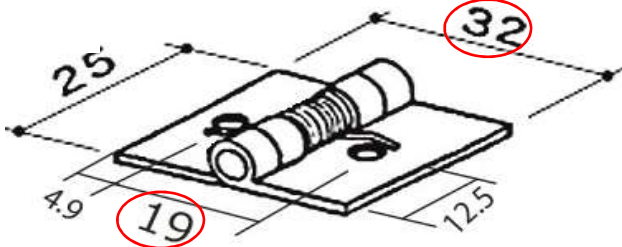

ポストSTS-1 (N) 型
 (販売期間2005年3月～)

前入れ後ろ出しタイプ

埋め込みタイプ

寸法図 単位:mm

部品番号 GA3882
 部品名 丁番

※2016年9月22日迄使用

代替部品

ポストSTS-2 (N) 型
 (販売期間2006年4月～)

前入れ横出しタイプ

投函口丁番セット HOGB8532S

※丁番は2個セット、ねじ4本のセット品です。

※丁番は羽根の小さい方をポスト本体、羽根の大きい方を投函口に取り付けます。

小ねじトラス
 4X7X8