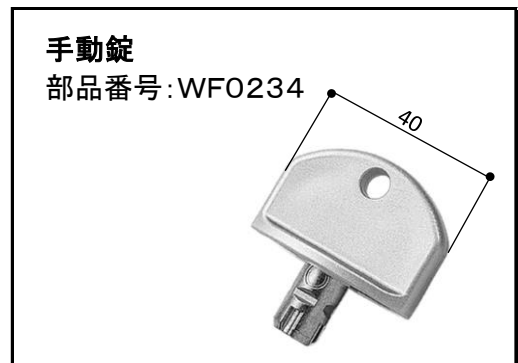

□鍵メーカー： ゴール