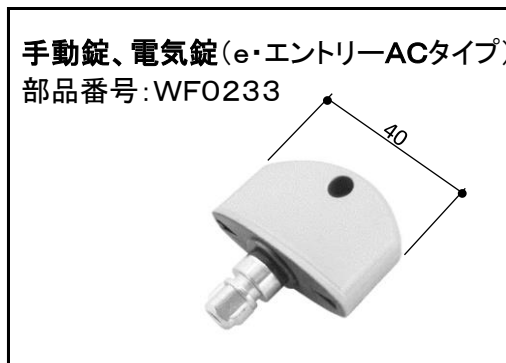

着脱式サムターンつまみ

■対応商品： 玄関ドア／ラフォース、プロセレーネ、ビノーザ、防火戸F型、ラフォースR2
玄関引戸／ラフォースSD

□鍵メーカー： 美和ロック

□鍵メーカー： 美和ロック

□鍵メーカー： ゴール

□鍵メーカー： ゴール

■対応商品： 玄関ドア／ファノーバ、防火ドアファノーバ、プロノーバ
ノバリス(断熱タイプ)、玄関引戸／ファノーバSD

□鍵メーカー： 美和ロック