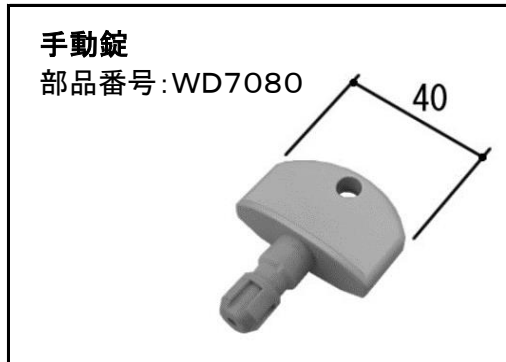

着脱式サムターンつまみ

■対応商品： 玄関ドア／ラフォース、プロセレーネ、ビノーザ、防火戸F型、ラフォースR2
玄関引戸／ラフォースSD

□鍵メーカー： 美和ロック

□鍵メーカー： 美和ロック

□鍵メーカー： ゴール

□鍵メーカー： ゴール

■対応商品： 玄関ドア／ファノーバ、防火ドアファノーバ、プロノーバ
ノバリス(断熱タイプ)、玄関引戸／ファノーバSD

□鍵メーカー： 美和ロック