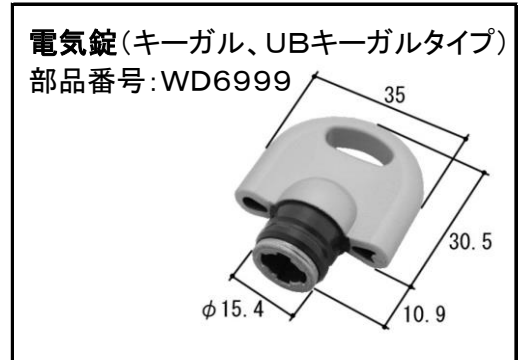

着脱式サムターンつまみ

■対応商品： 玄関ドア／ラフォース、プロセレーネ、ビノーザ、防火戸F型、ラフォースR2
玄関引戸／ラフォースSD

□鍵メーカー： 美和ロック

□鍵メーカー： 美和ロック

□鍵メーカー： ゴール

□鍵メーカー： ゴール

■対応商品： 玄関ドア／ファノーバ、防火ドアファノーバ、プロノーバ
ノバリス(断熱タイプ)、玄関引戸／ファノーバSD

□鍵メーカー： 美和ロック