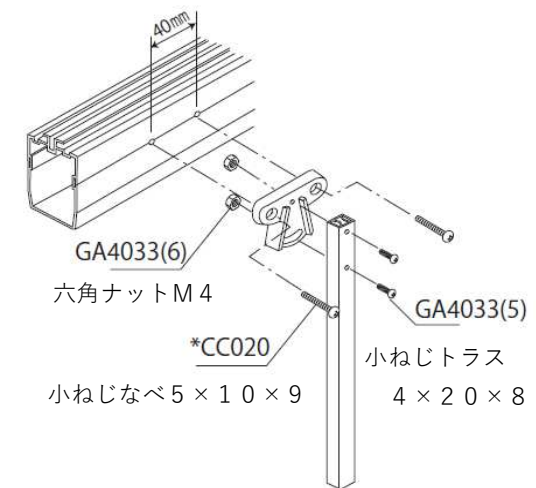

吊り下げ型竿掛け用取付板

部品番号：GA4033-A2
 部品色：KC（ブラック）
 UC（アーバングレー）
 WH（ホワイト）

※取り付けねじはついておりませんので、既設ねじをお使いいただくか、別途手配が必要となります。

■A部詳細図

●アルーネ、フラーネの場合

※取付板以外の部材が破損の場合、吊下げ型竿掛け一式交換になります。その場合は、施工業者様へご相談ください。