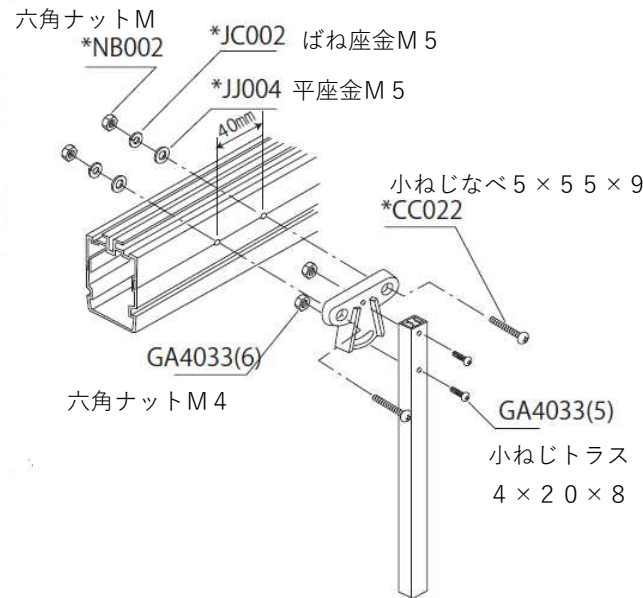

吊り下げ型竿掛け用取付板

部品番号：GA4033-A2
 部品色：KC（ブラック）
 UC（アーバングレー）
 WH（ホワイト）

※取り付けねじはついておりませんので、既設ねじをお使いいただくか、別途手配が必要となります。

■A部詳細図

●アルーネ、フラーネの場合

※取付板以外の部材が破損の場合、吊下げ型竿掛け一式交換になります。その場合は、施工業者様へご相談ください。