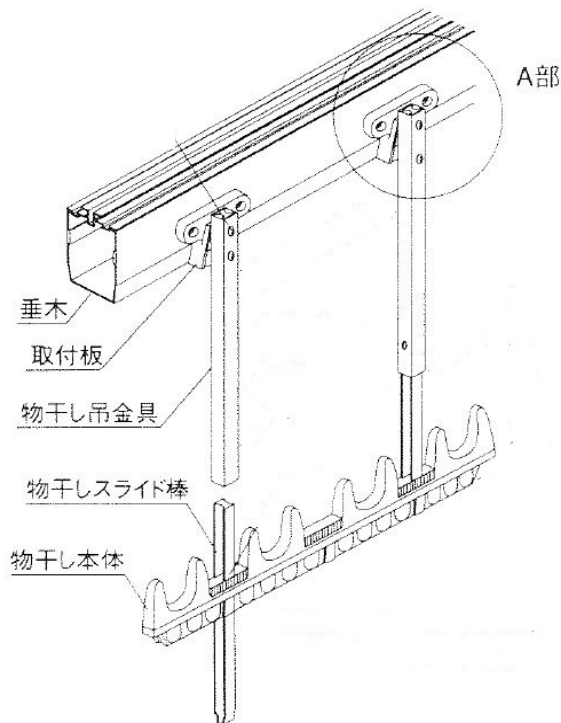

吊り下げ型竿掛け用取付板

部品番号：GA4033-A2
 部品色：KC（ブラック）
 UC（アーバングレー）
 WH（ホワイト）

※取り付けねじはついておりませんので、既設ねじをお使いいただくか、別途手配が必要となります。

■A部詳細図

●アルーネ、フラーネの場合

※取付板以外の部材が破損の場合、吊下げ型竿掛け一式交換になります。その場合は、施工業者様へご相談ください。