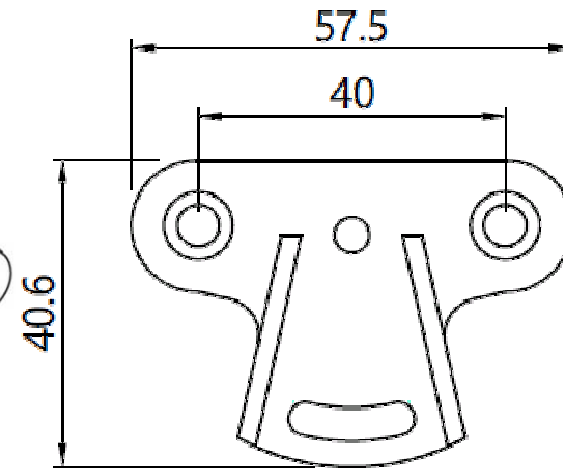

吊り下げ型竿掛け用取付板

部品番号：GA4033-A2
 部品色：KC（ブラック）
 UC（アーバングレー）
 WH（ホワイト）

※取り付けねじはついておりませんので、既設ねじをお使いいただくか、別途手配が必要となります。

■A部詳細図

●アルーネ、フラーネの場合

※取付板以外の部材が破損の場合、吊下げ型竿掛け一式交換になります。その場合は、施工業者様へご相談ください。