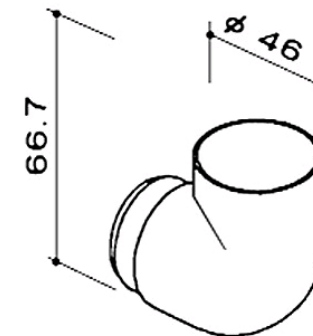

丸樋 GA4923

<接続部品>

サドルセット GA4933

ドレインエルボ GA6461

エルボ GA4932

丸樋 DE2495

※アルミ製

<接続部品>

サドル GB3233

※アルミダイキャスト製