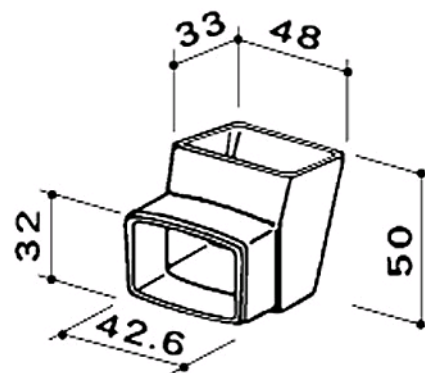

※部品の手配可否については、都度、商品のご購入先へご相談ください。

(特記無きものは樹脂製)

ジャバラ雨樋 GA1155

<接続部品>

ジャバラ雨樋 GA3854

<接続部品>

エルボ GA0707