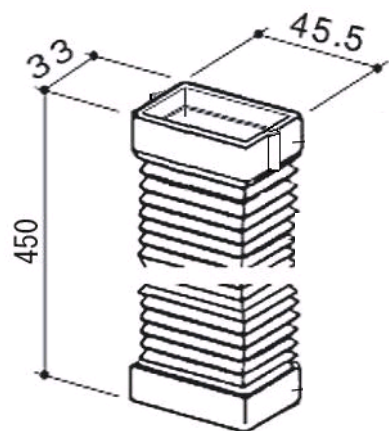

※部品の手配可否については、都度、商品のご購入先へご相談ください。

(特記無きものは樹脂製)

ジャバラ雨樋 GA1155

<接続部品>

エルボ GA0236

ジャバラ雨樋 GA3854

ジャバラ雨樋 GB5942

<接続部品>