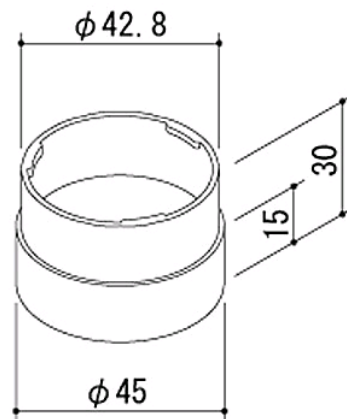

ジャバラドメ GA8324