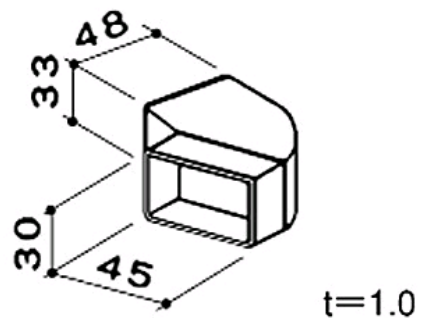

※部品の手配可否については、都度、商品のご購入先へご相談ください。

(特記無きものは樹脂製)

ジャバラ雨樋 GA1155

<接続部品>

エルボ GA0236

ジャバラ雨樋 GA3854

ジャバラ雨樋 GB5942

<接続部品>