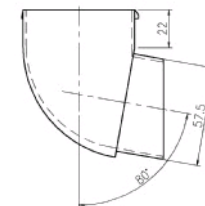

丸樋 TBP-12

<接続部品>

サドルセット TBP-14

タッピンねじ3種なべ
4×20×7

丸樋 GB2753

φ61

<接続部品>

サドル GB2898

ドレインエルボ GB3887

エルボ GB2752