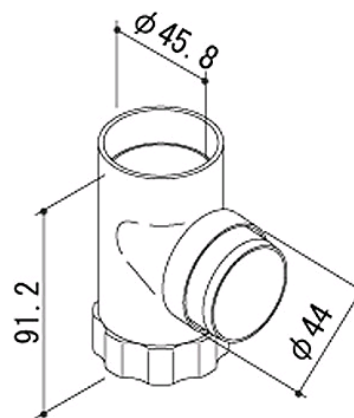

### 縦樋(角) GA0238

丸樋 TBP-12

<接続部品>

サドルセット TBP-14

タッピンねじ3種なべ  
4×20×7

丸樋 GB2753

φ61

<接続部品>

サドル GB2898

ドレインエルボ GB3887

エルボ GB2752

丸樋 GA4923

<接続部品>

サドルセット GA4933

ドレインエルボ GA6461

エルボ GA4932