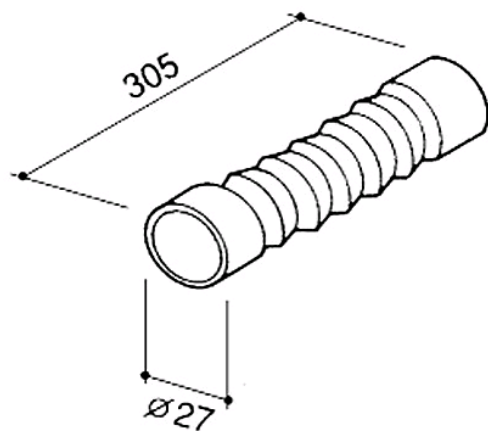

丸ジャバラ雨樋 GA4181