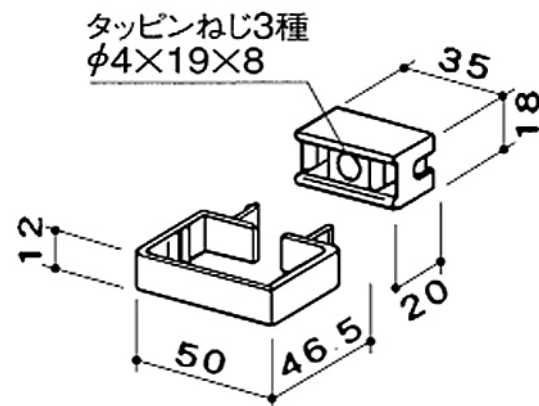

丸樋 DE2495

※アルミ製

<接続部品>

サドル GB3233

※アルミダイキャスト製

竖樋(角) GA0238

<接続部品>

サドルセット(ねじ付) GA0615