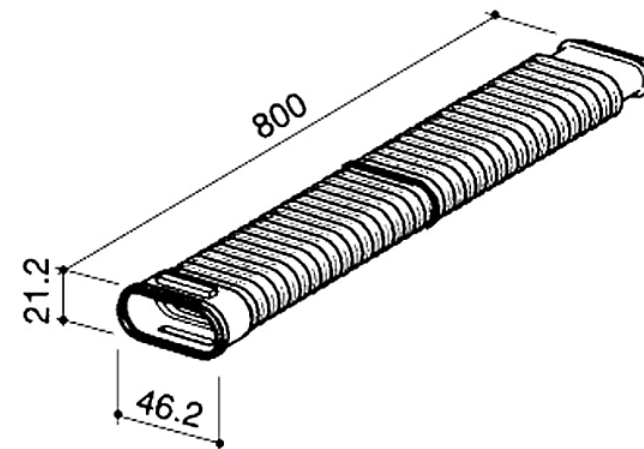

※部品の手配可否については、都度、商品のご購入先へご相談ください。

(特記無きものは樹脂製)

ジャバラ雨樋 GA1155

<接続部品>

エルボ GA0236

ジャバラ雨樋 GA3854

ジャバラ雨樋 GB5942

<接続部品>