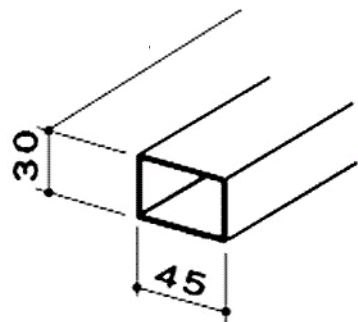

丸樋 DE2495

※アルミ製

<接続部品>

サドル GB3233

※アルミダイキャスト製

竖樋(角) GA0238

<接続部品>

サドルセット(ねじ付) GA0615