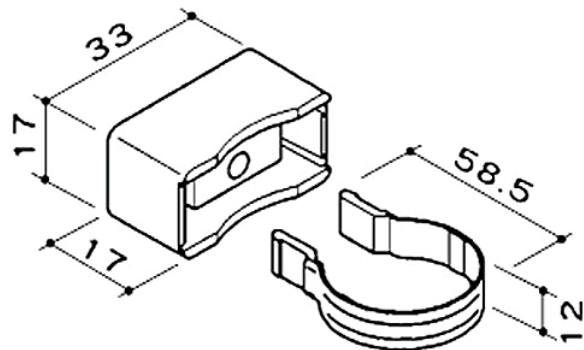

サドルセット GA4933