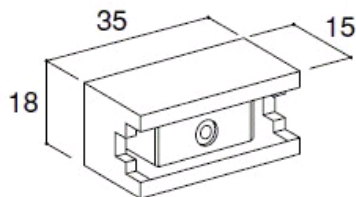

### 縦樋(角) GA0238

丸樋 TBP-12

<接続部品>

サドルセット TBP-14

タッピンねじ3種なべ  
4×20×7

丸樋 GB2753

φ61

<接続部品>