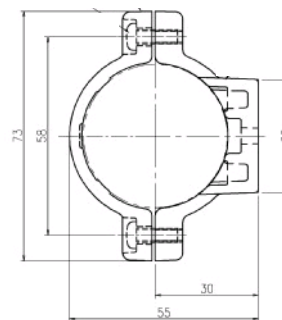

### 縦樋(角) GA0238

丸樋 TBP-12

<接続部品>

サドルセット TBP-14

タッピンねじ3種なべ  
4×20×7

丸樋 GB2753

φ61

<接続部品>

丸樋 DE2495

※アルミ製

<接続部品>

サドル GB3233

※アルミダイキャスト製

竖樋(角) GA0238

<接続部品>

サドルセット(ねじ付) GA0615