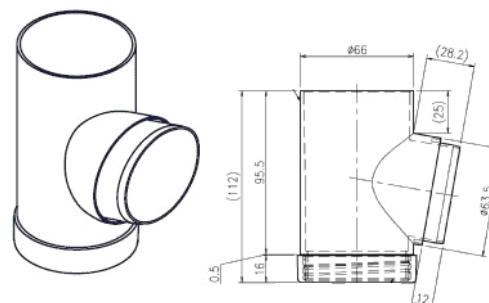

ドレインエルボ GB3887