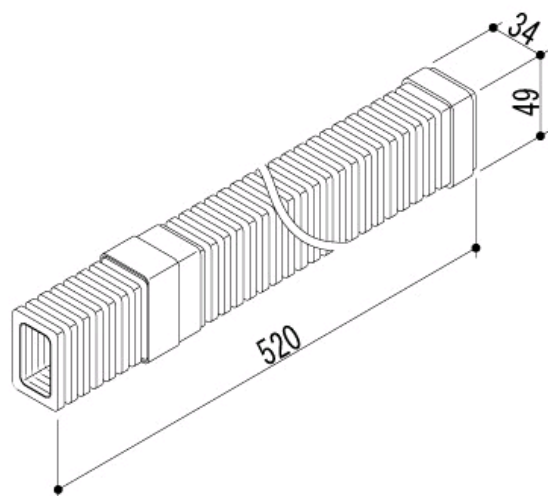

※部品の手配可否については、都度、商品のご購入先へご相談ください。

(特記無きものは樹脂製)

ジャバラ雨樋 GA1155

<接続部品>

エルボ GA0236

ジャバラ雨樋 GA3854

ジャバラ雨樋 GB5942

<接続部品>