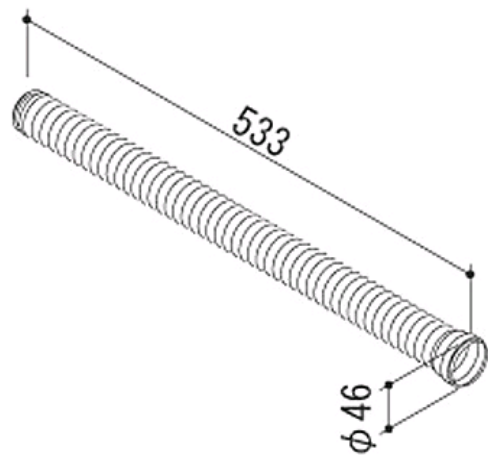

丸ジャバラ雨樋 GA6780