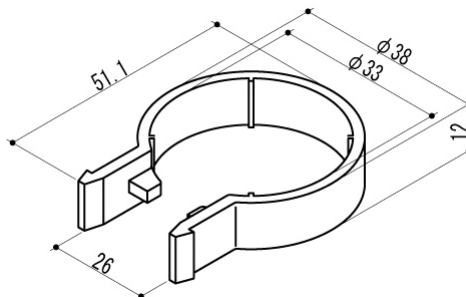

### 丸角ジョイント GA4183

※「丸ジャバラ雨樋GA4181」と「縦樋(角)GA0238」との接続部品

※参考

### 縦樋(角) GA0238

丸樋 TBP-12

<接続部品>

サドルセット TBP-14

タッピンねじ3種なべ  
4×20×7

丸樋 GB2753

φ61

<接続部品>