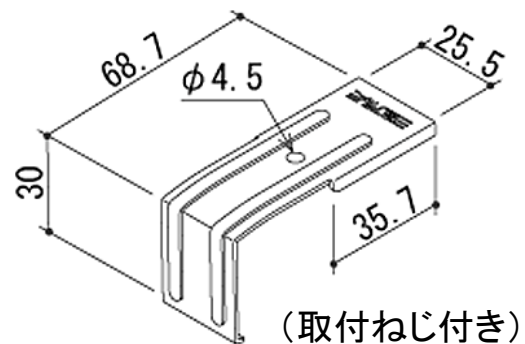

※部品の手配可否については、都度、商品のご購入先へご相談ください。

●形材フェンス : アイシャノン、ルミレス、ニュー速川

押え金具 HOGA0923

連結材(上・下) HOGA0924・HOGA0925

●形材フェンス : スーパー速川、ニューアイシャノン、ニュータウンリード、ニューカムフィ2段支柱

押え金具 HOGC0589

連結材(上・下) FIN-J

● 形材フェンス : ニューカムフィ、セレクトィ

押え金具 HOGC0589

連結材(上・下) FV-J

● 形材フェンス : ニューカムフィハイタイプ、エクモアX

押え金具 HOGB4113

連結材(上・下) FV-J

● 形材フェンス : カムFIX

押え金具 HOGC0589

(取付ねじ付き)