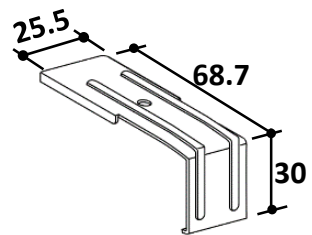

(取付ねじ付き)

連結材(上下共通) FEX-J

(2個+取付ねじ付き)

● 形材フェンス : レジリア

押え金具 HOGC0589

(取付ねじ付き)

押え金具 HOGC0683

(取付ねじ付き)