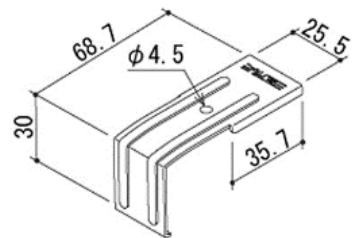

押え金具 HOGC0589

連結材(上・下) FV-J

● 形材フェンス : ニューカムフィハイタイプ、エクモアX

押え金具 HOGB4113

連結材(上・下) FV-J

● 形材フェンス : カムFIX

押え金具 HOGC0589

(取付ねじ付き)

連結材(上) HOGC0683

(取付ねじ付き)

連結材(上・下) FVX-J

(各1個+取付ねじ付き)

● 形材フェンス : エクモアX

押え金具 HOGC0589

(取付ねじ付き)

押え金具 HOGC0683