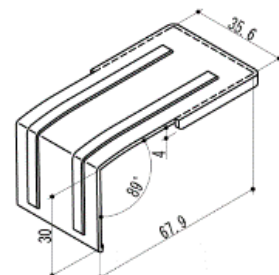

押え金具 HOGC0589

連結材(上・下) FV-J

● 形材フェンス : ニューカムフィハイタイプ、エクモアX

押え金具 HOGB4113

連結材(上・下) FV-J

● 形材フェンス : カムFIX

押え金具 HOGC0589

(取付ねじ付き)

連結材(上) HOGC0683

(取付ねじ付き)

連結材(上・下) FVX-J

(各1個+取付ねじ付き)

● 形材フェンス : エクモアX

押え金具 HOGC0589

(取付ねじ付き)

押え金具 HOGC0683

(取付ねじ付き)

連結材(上下共通) FEX-J

(2個+取付ねじ付き)

● 形材フェンス : レジリア

押え金具 HOGC0589

(取付ねじ付き)

押え金具 HOGC0683

(取付ねじ付き)