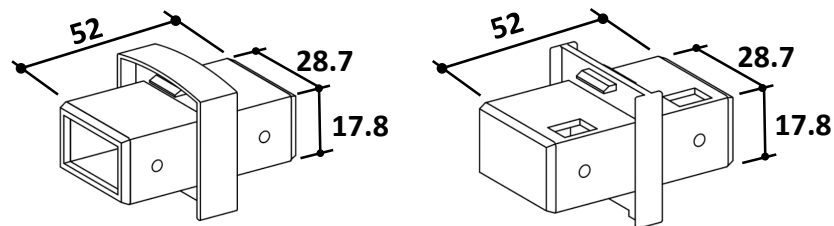

連結材(上・下) CEF-H-J