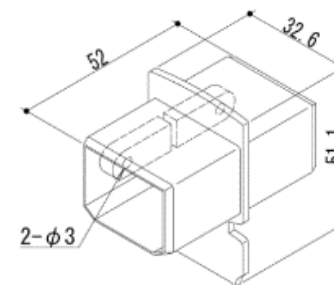

連結材(上下共通) FEX-J