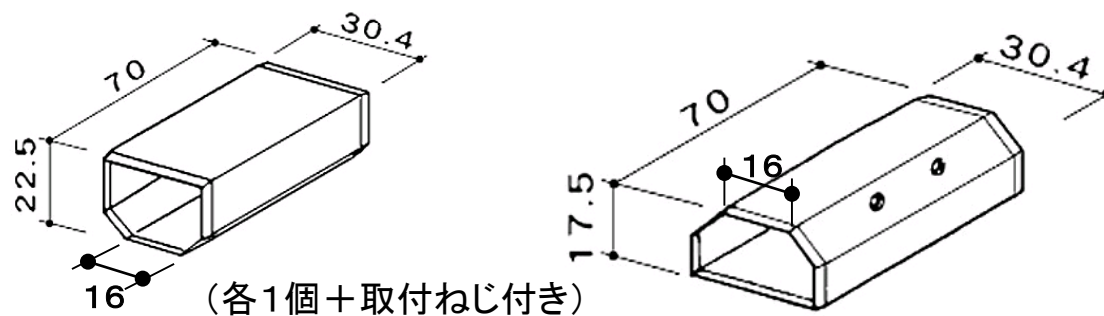

※部品の手配可否については、都度、商品のご購入先へご相談ください。

●形材フェンス : アイシャノン、ルミレス、ニュー速川

押え金具 HOGA0923

連結材(上・下) HOGA0924・HOGA0925

●形材フェンス : スーパー速川、ニューアイシャノン、ニュータウンリード、ニューカムフィ2段支柱

押え金具 HOGC0589

連結材(上・下) FIN-J

● 形材フェンス : ニューカムフィ、セレクトィ

押え金具 HOGC0589

連結材(上・下) FV-J

● 形材フェンス : ニューカムフィハイタイプ、エクモアX

押え金具 HOGB4113

連結材(上・下) FV-J

● 形材フェンス : カムFIX

押え金具 HOGC0589

(取付ねじ付き)