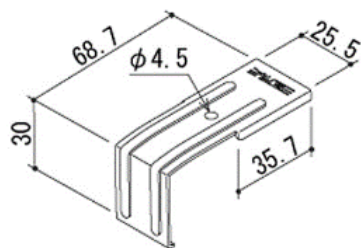

連結材(上) HOGC0683

(取付ねじ付き)

連結材(上・下) FVX-J

(各1個+取付ねじ付き)

● 形材フェンス : エクモアX

押え金具 HOGC0589

(取付ねじ付き)

押え金具 HOGC0683

(取付ねじ付き)

連結材(上下共通) FEX-J

(2個+取付ねじ付き)

● 形材フェンス : レジリア

押え金具 HOGC0589

(取付ねじ付き)

押え金具 HOGC0683

(取付ねじ付き)