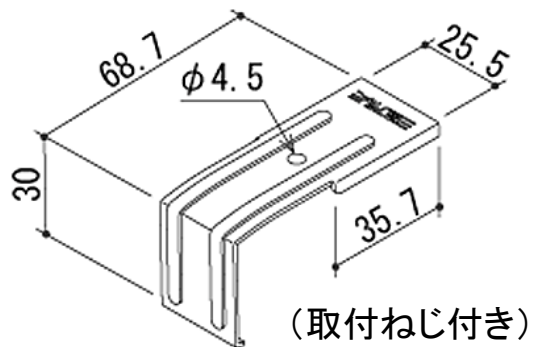

押え金具 HOGC0589

連結材(上・下) FV-J

● 形材フェンス : ニューカムフィハイタイプ、エクモアX

押え金具 HOGB4113

連結材(上・下) FV-J

● 形材フェンス : カムFIX

押え金具 HOGC0589

(取付ねじ付き)