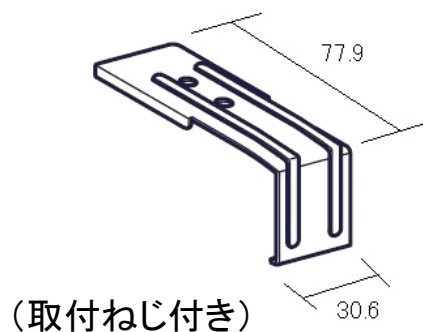

押え金具 HOGC0589

連結材(上・下) FV-J

● 形材フェンス : ニューカムフィハイタイプ、エクモアX

押え金具 HOGB4113

連結材(上・下) FV-J

● 形材フェンス : カムFIX

押え金具 HOGC0589

(取付ねじ付き)

連結材(上) HOGC0683

(取付ねじ付き)

連結材(上・下) FVX-J

(各1個+取付ねじ付き)

● 形材フェンス : エクモアX

押え金具 HOGC0589

(取付ねじ付き)

押え金具 HOGC0683