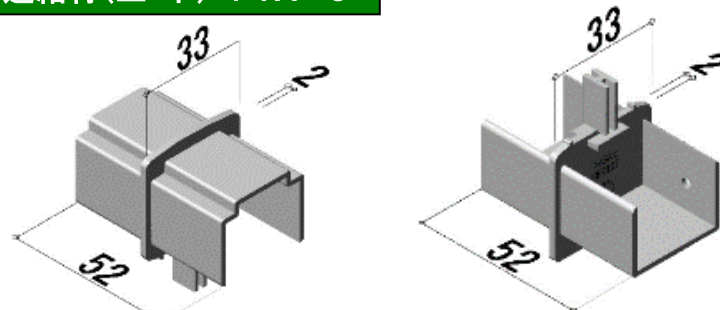

押え金具 HOGC0589

連結材(上・下) FV-J

● 形材フェンス : ニューカムフィハイタイプ、エクモアX

押え金具 HOGB4113

連結材(上・下) FV-J

● 形材フェンス : カムFIX

押え金具 HOGC0589

(取付ねじ付き)

連結材(上) HOGC0683

(取付ねじ付き)

連結材(上・下) FVX-J

(各1個+取付ねじ付き)

● 形材フェンス : エクモアX

押え金具 HOGC0589

(取付ねじ付き)

押え金具 HOGC0683