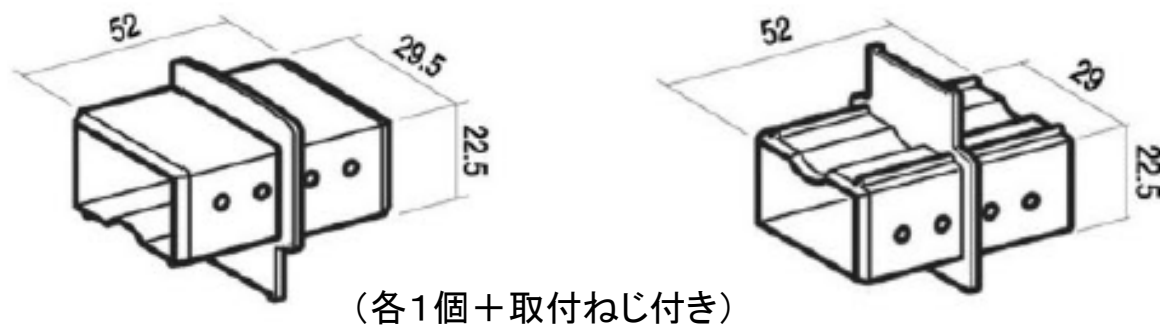

押え金具 HOGC0589

連結材(上・下) FV-J

● 形材フェンス : ニューカムフィハイタイプ、エクモアX

押え金具 HOGB4113

連結材(上・下) FV-J

● 形材フェンス : カムFIX

押え金具 HOGC0589

(取付ねじ付き)

連結材(上) HOGC0683

(取付ねじ付き)

連結材(上・下) FVX-J

(各1個+取付ねじ付き)

● 形材フェンス : エクモアX

押え金具 HOGC0589

(取付ねじ付き)

押え金具 HOGC0683