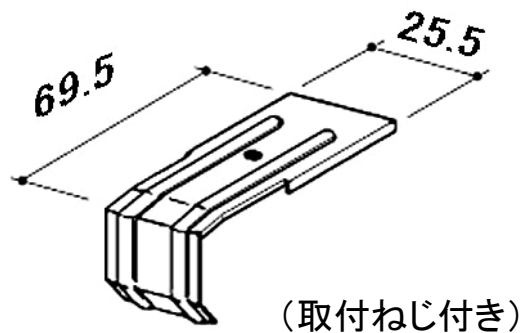

※部品の手配可否については、都度、商品のご購入先へご相談ください。

●形材フェンス : アイシャノン、ルミレス、ニュー速川

押え金具 HOGA0923