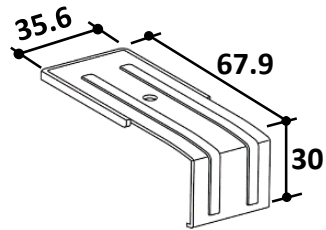

(取付ねじ付き)

連結材(上下共通) FEX-J

(2個+取付ねじ付き)

● 形材フェンス : レジリア

押え金具 HOGC0589

(取付ねじ付き)

押え金具 HOGC0683

(取付ねじ付き)