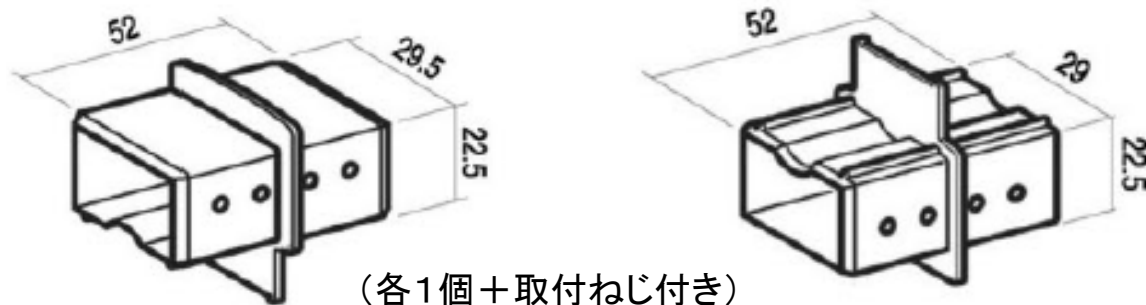

押え金具 HOGC0589

連結材(上・下) FV-J

● 形材フェンス : ニューカムフィハイタイプ、エクモアX

押え金具 HOGB4113

連結材(上・下) FV-J

● 形材フェンス : カムFIX

押え金具 HOGC0589

(取付ねじ付き)

連結材(上) HOGC0683

(取付ねじ付き)

連結材(上・下) FVX-J

(各1個+取付ねじ付き)

● 形材フェンス : エクモアX

押え金具 HOGC0589

(取付ねじ付き)

押え金具 HOGC0683