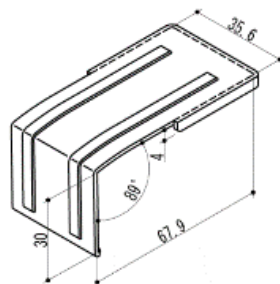

押え金具 HOGC0589

連結材(上・下) FV-J

● 形材フェンス : ニューカムフィハイタイプ、エクモアX

押え金具 HOGB4113

連結材(上・下) FV-J

● 形材フェンス : カムFIX

押え金具 HOGC0589

(取付ねじ付き)

連結材(上) HOGC0683

(取付ねじ付き)

連結材(上・下) FVX-J

(各1個+取付ねじ付き)

● 形材フェンス : エクモアX

押え金具 HOGC0589

(取付ねじ付き)

押え金具 HOGC0683

(取付ねじ付き)

連結材(上下共通) FEX-J

(2個+取付ねじ付き)

● 形材フェンス : レジリア

押え金具 HOGC0589

(取付ねじ付き)

押え金具 HOGC0683

(取付ねじ付き)